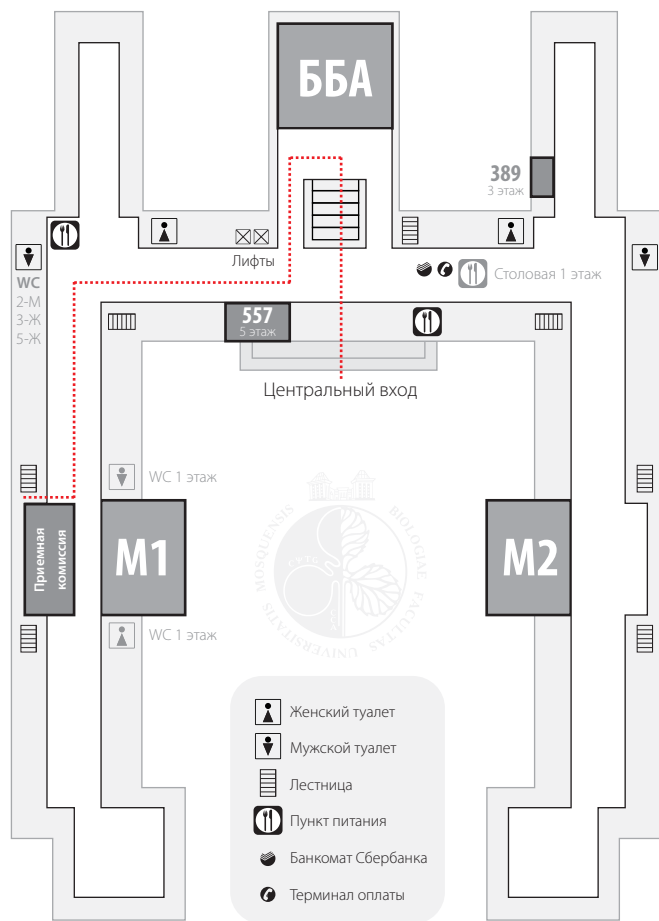

Схема 2-го этажа с элементами 3 и 5 этажей Биологического факультета

Схема территории МГУ и проезда к Биологическому факультету

Транспорт от м. Университет до Биофака

Тролл. 34, авт. 47, 67, 103, 113, 130, 187, 260
от остановки «М. Университет»
до остановки «Менделеевская улица».

от м. Университет до ДАС

На трамвае № 26
от остановки «Станция метро "Университет"»
до «Улица Шверника, Дом аспиранта и стажера».